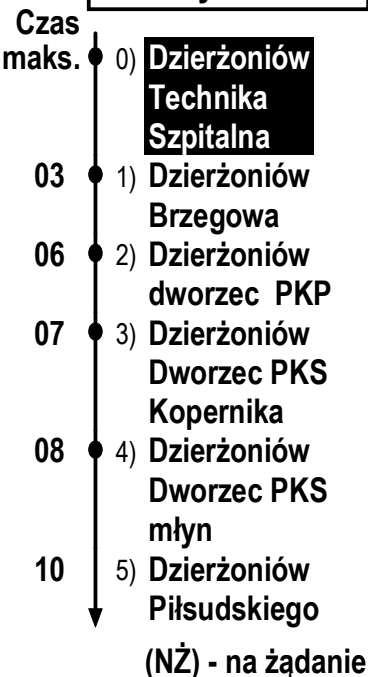

**Przystanki**

Rozkład jazdy ważny od 04.09.2023

**KIERUNEK:  
Dzierżonów Staszica**

**PRZYSTANEK:  
Dzierżonów Technika Szpitalna** 127

**Dni robocze**

**5.46**

Operator: PPUH Kłosok Tel. 570 323 199  
Organizator: ZKM Bielawa, ul. Piastowska 1, Tel: 74 832 87 77

**Przystanki**

Rozkład jazdy ważny od 04.09.2023

**KIERUNEK:  
Dzierżonów Piłsudskiego**

**PRZYSTANEK:  
Dzierżonów Technika Szpitalna** 127

**Dni robocze**

**14.22**

Operator: PPUH Kłosok Tel. 570 323 199  
Organizator: ZKM Bielawa, ul. Piastowska 1, Tel: 74 832 87 77

**Przystanki**

Rozkład jazdy ważny od 04.09.2023

**KIERUNEK:  
Dzierżonów Os. Zielone**

**PRZYSTANEK:  
Dzierżonów Technika Szpitalna** 127

**Dni robocze**

**5.48 6.20B 6.51 13.51 21.51 22.25A**

A - Kurs do: Bielawa Bielawa Słowiańska  
B - Kurs do: Bielawa Camping Sudety  
Operator: PPUH Kłosok Tel. 570 323 199  
Organizator: ZKM Bielawa, ul. Piastowska 1, Tel: 74 832 87 77