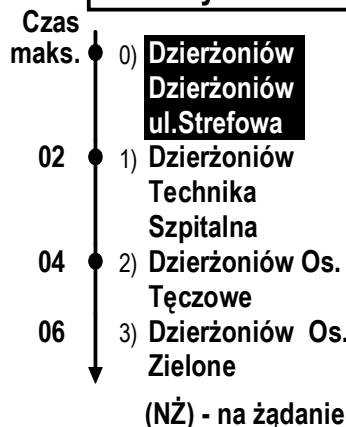

Przystanki

Rozkład jazdy ważny od 04.09.2023

KIERUNEK:
Dzierżoniów Os. Zielone

PRZYSTANEK:
Dzierżoniów Dzierżoniów ul.Strefowa₂₈

Dni robocze

5.46 6.18B 6.49 13.49 21.49A 22.23A

A - Kurs do: Bielawa Bielawa Słowińska
B - Kurs do: Bielawa Camping Sudety
Operator: PPUH Kłosok Tel. 570 323 199
Organizator: ZKM Bielawa, ul. Piastowska 1, Tel: 74 832 87 77