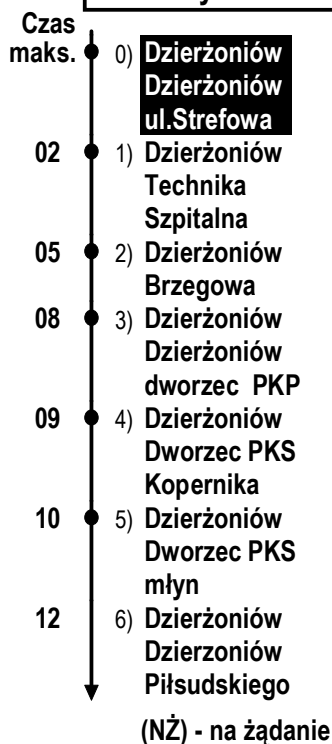

**Przystanki**

Rozkład jazdy ważny od 04.09.2023

**KIERUNEK:**  
**Dzierżoniów Staszica**

**PRZYSTANEK:**  
**Dzierżoniów Dzierżoniów ul.Strefowa 128**

**Dni robocze**

5.44

Operator: PPUH Kłosok Tel. 570 323 199  
Organizator: ZKM Bielawa, ul. Piastowska 1, Tel: 74 832 87 77

**Przystanki**

Rozkład jazdy ważny od 04.09.2023

**KIERUNEK:**  
**Dzierżoniów Dzierżoniów Piłsudskiego**

**PRZYSTANEK:**  
**Dzierżoniów Dzierżoniów ul.Strefowa 128**

**Dni robocze**

14.20

Operator: PPUH Kłosok Tel. 570 323 199  
Organizator: ZKM Bielawa, ul. Piastowska 1, Tel: 74 832 87 77