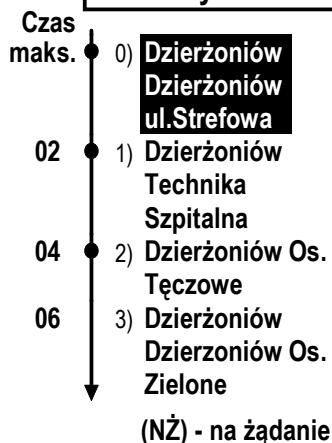

**Przystanki**

Rozkład jazdy ważny od 04.09.2023

**KIERUNEK:**  
**Dzierżoniów Dzierżoniów Piłsudskiego**

**PRZYSTANEK:**  
**Dzierżoniów Dzierżoniów ul.Strefowa 128**

**Dni robocze**

14.20

Operator: PPUH Kłosok Tel. 570 323 199  
Organizator: ZKM Bielawa, ul. Piastowska 1, Tel: 74 832 87 77

**Przystanki**

Rozkład jazdy ważny od 04.09.2023

**KIERUNEK:**  
**Dzierżoniów Dzierżoniów Os. Zielone**

**PRZYSTANEK:**  
**Dzierżoniów Dzierżoniów ul.Strefowa 128**

**Dni robocze**

5.46 6.18B 6.49 13.49 21.49A 22.23A