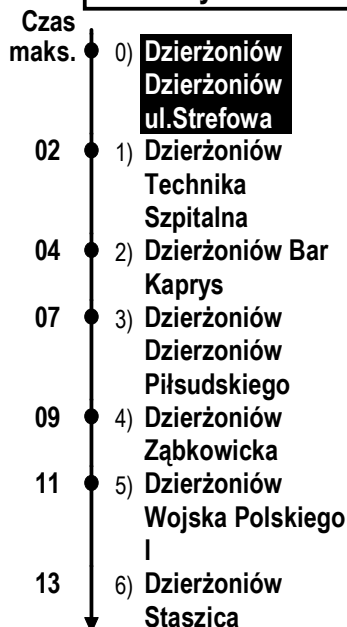

**Przystanki**

Rozkład jazdy ważny od 04.09.2023

**KIERUNEK:**  
**Dzierżoniów Staszica**

**PRZYSTANEK:**  
**Dzierżoniów Dzierżoniów ul.Strefowa 128**

**Dni robocze**

5.44

Operator: PPUH Kłosok Tel. 570 323 199  
Organizator: ZKM Bielawa, ul. Piastowska 1, Tel: 74 832 87 77

**Przystanki**

Rozkład jazdy ważny od 04.09.2023

**KIERUNEK:**  
**Dzierżoniów Dzierżoniów Piłsudskiego**

**PRZYSTANEK:**  
**Dzierżoniów Dzierżoniów ul.Strefowa 128**

**Dni robocze**

14.20

Operator: PPUH Kłosok Tel. 570 323 199  
Organizator: ZKM Bielawa, ul. Piastowska 1, Tel: 74 832 87 77